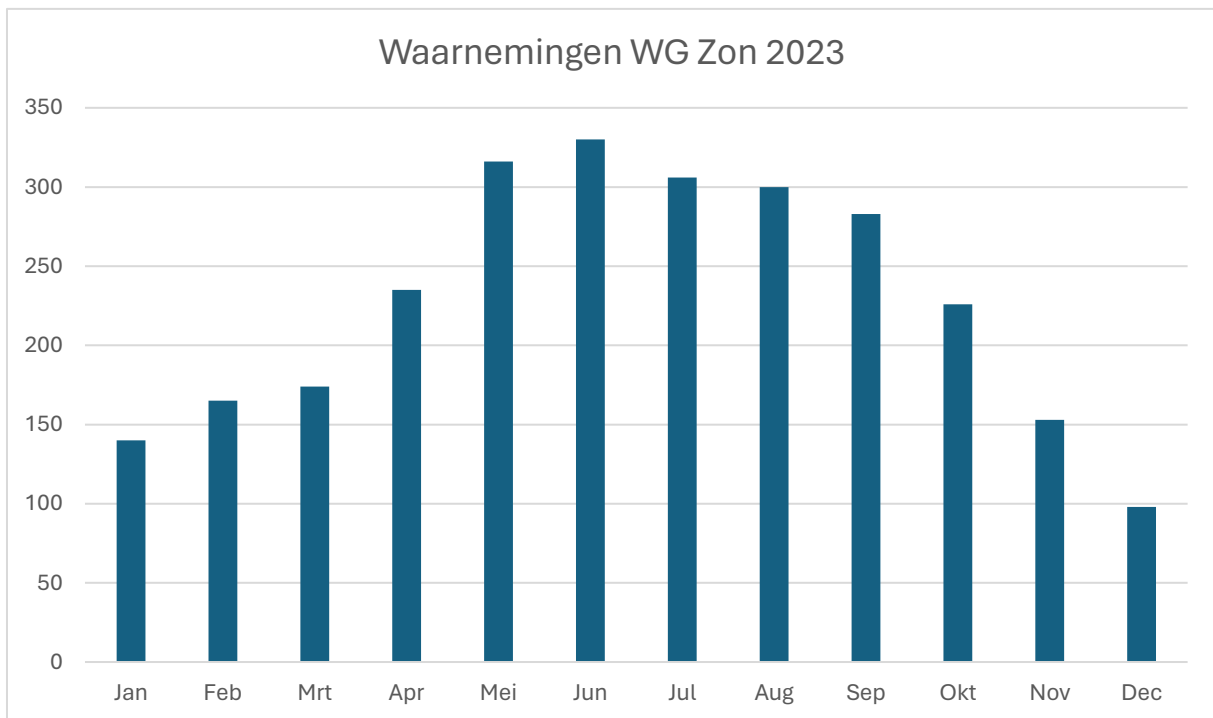

Jaarverslag Werkgroep Zon 2023

De werkgroep

Ruben Verboven heeft aan het begin van dit jaar de rol van werkgroep leider op zich genomen. Hij wordt hierbij ondersteund door Jeffrey Carels, die verantwoordelijk is voor de maandelijkse verwerking van de waarnemingen en dit ook zal blijven doen in 2024. We verwachten dat deze samenwerking zal resulteren in een sterkere werkgroep.

Waarnemingen

Er werden 2726 waarnemingen verricht door 15 werkgroep leden en dit op 326 dagen van het jaar. Door de nabijheid van het zonnemaximum waren er geen dagen zonder zonnevlekken.

De focus van de waarnemingen lag voornamelijk op het Wolfgetal, maar omvatte ook het Beckgetal, de Classification Value, de Pettis Index en de Intersol Index. Daarnaast hielden twee waarnemers zorgvuldig het aantal zonnevlekken bij die met het blote oog zichtbaar waren (uiteraard door gebruik te maken van een veilige zonnefilter).

Zonneactiviteit

Wolfgetal

- Gem. Wolfgetal: 124,6
- Max Wolfgetal: 233,5
- Min Wolfgetal: 25,1
- Gem. Wolfgetal Noord: 67,2
- Gem. Wolfgetal Zuid: 57,6
- Aantal vlekkeloze dagen: 0
- Aantal waarnemers: 14
- Aantal waarnemingsdagen: 322